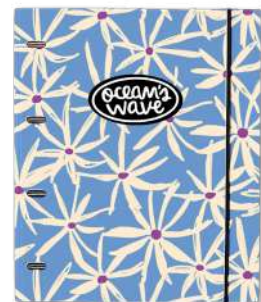

Queen

Bali

West Coast

Yosemite

Iris

*Disponibles a partir de mediados de Mayo

OCW50229	Mako
OCW50230	Surf
OCW50231	Hayde
OCW50232	Eiba
OCW50233	Mavericks
OCW50234	Codec

Mako

Surf

Hayde

Eiba

Mavericks

Codec

Carpeta Folio Polipropileno Impreso Gomas y Solapas

Carpeta folio de polipropileno con acabado mate impermeable. 3 solapas para poder meter todos los documentos que deseas sin riesgo a que se estropeen y cierre de gomas para evitar pérdidas accidentales. Medidas 18 x 24,5 cm con capacidad para hojas con gran capacidad y ligera para que resulte cómoda al transportarla.