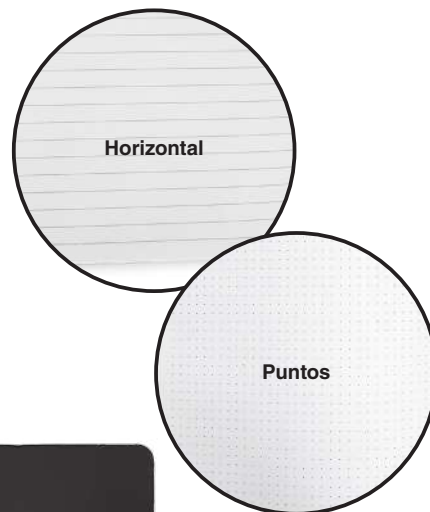

Azul

Negro

Libreta

Libreta cosida de diseño hecha con materiales de primera calidad. 120 hojas de 80gr. Disponible en A5 y A6.

Wave		
Código	Tamaño	Rayado
OCW30012	A5	Horizontal
OCW30013	A5	Puntos
OCW30014	A6	Horizontal
OCW30015	A6	Puntos