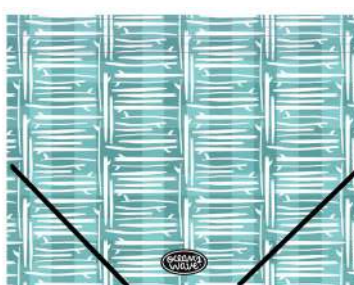

Carpeta Folio Polipropileno Impreso Gomas y Solapas

Carpeta folio de polipropileno con acabado mate impermeable. 3 solapas para poder meter todos los documentos que deseas sin riesgo a que se estropeen y cierre de gomas para evitar pérdidas accidentales. Medidas 18 x 24,5 cm con capacidad para hojas con gran capacidad y ligera para que resulte cómoda al transportarla.

F°

Código	Modelo
OCW20254	L.A.
OCW20255	Military
OCW20256	Extreme

*Disponibles a partir del 01/05/2025

F°

Código	Modelo
OCW20257	Tribal
OCW20258	Hayde
OCW20259	Eiba
OCW20260	Mako
OCW20261	Blue Liquid
OCW20262	Derek
OCW20263	Maverics
OCW20264	Surf

Mako